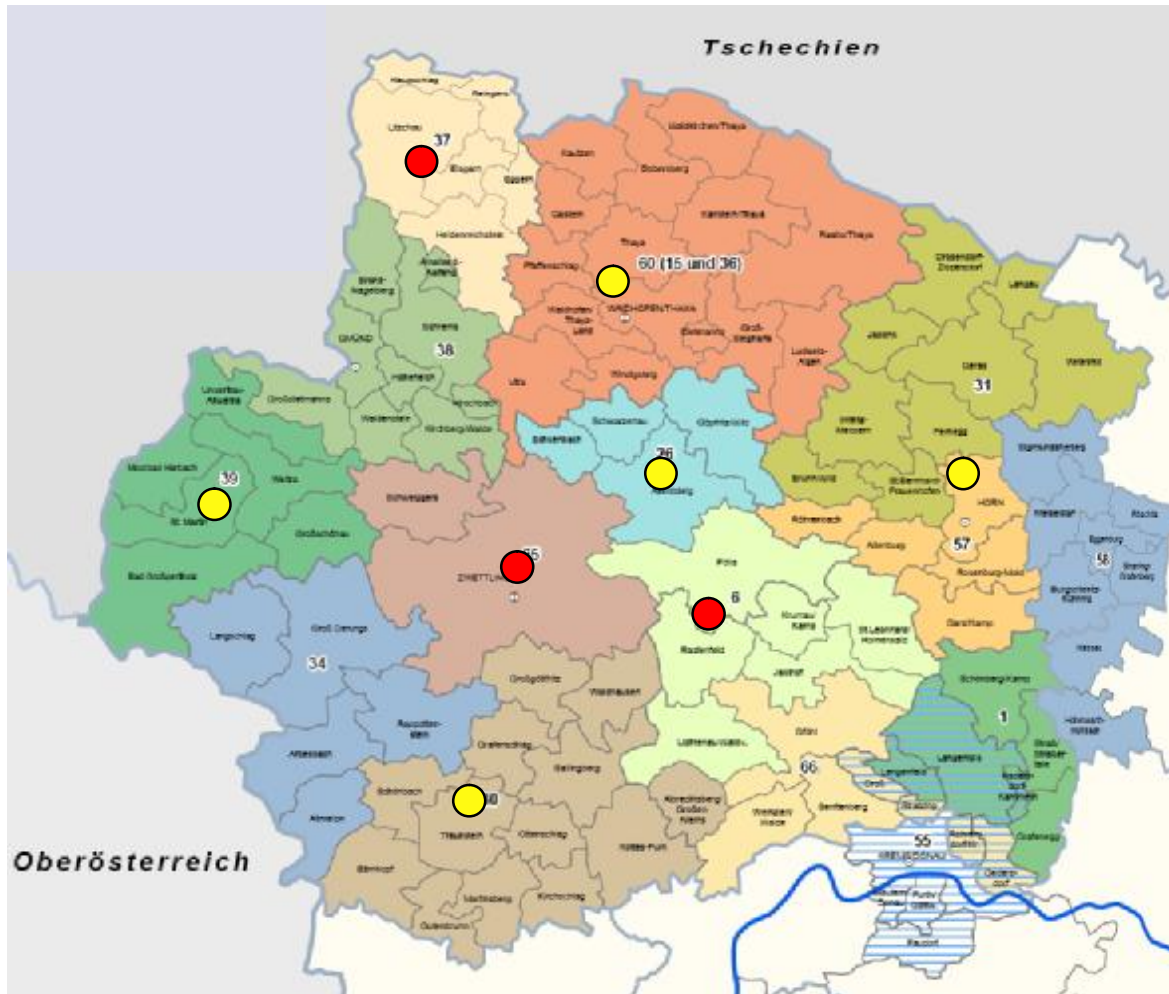

Waldviertel 8 Modellregionen

- ASTEG
- Kampseen
- Lainsitztal + Schweiggers
- Waldviertel Nord
- Waldviertler Kernland
- Waldviertler Wohlviertel
- Zukunftsraum Thayaland
- Zwettl